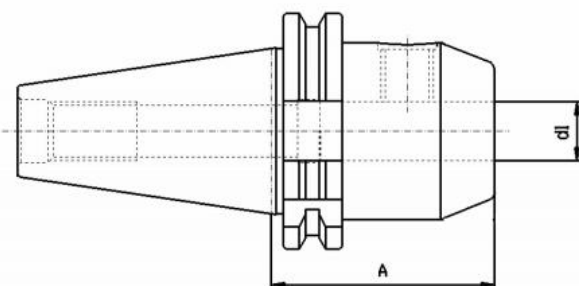

Weldon DIN 69871, SK 40, Ø 16 x 160

Kód produktu: 13-7625-40-16-160
EAN: 4049794033241
Celní tarif: 8466 1038
Hmotnost: 2,50 kg
Dostupnost: skladem

1 446,28 Kč bez DPH
~~2 200,00 Kč~~ **1 750,00 Kč s DPH**
57,85 € bez DPH
~~88,00 €~~ **70,00 € s DPH**

Parametry

A 160
Wuchtgüte G 6,3/ 15.000

D1 16 **Velikost** SK 40

Tento produkt najdete v našem [KATALOGU na straně 224 \(2021\)](#)