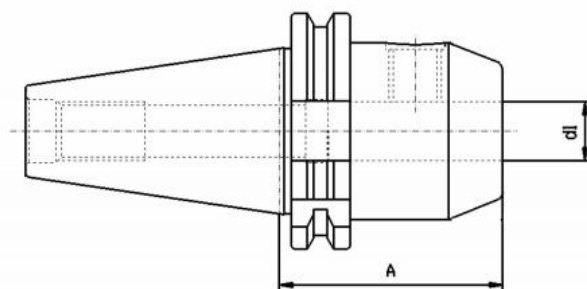

Weldon DIN 69871, SK 40, Ø 20 x 160

Kód produktu: 13-7625-40-20-160
EAN: 4049794033265
Celní tarif: 8466 1038
Hmotnost: 2,85 kg
Dostupnost: skladem

1 446,28 Kč bez DPH
~~2 200,00 Kč~~ **1 750,00 Kč s DPH**
57,85 € bez DPH
~~88,00 €~~ **70,00 € s DPH**

Parametry

A 160
Wuchtgüte G 6,3/ 15.000

D1 20 **Velikost** SK 40

Tento produkt najdete v našem [KATALOGU na straně 224 \(2021\)](#)