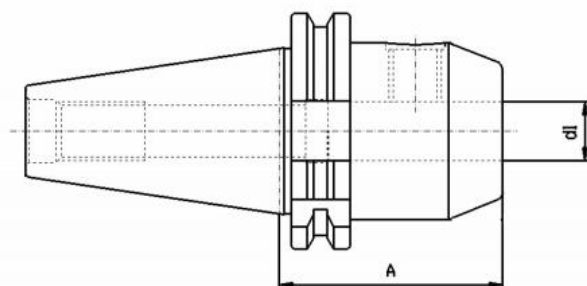

Weldon DIN 69871, SK 40, Ø 25 x 160

Kód produktu: 13-7625-40-25-160
EAN: 4049794033272
Celní tarif: 8466 1038
Hmotnost: 3,35 kg
Dostupnost: skladem

1 549,59 Kč bez DPH
2 350,00 Kč **1 875,00 Kč s DPH**
61,98 € bez DPH
94,00 € **75,00 € s DPH**

Parametry

A	160
Wuchtgüte	G 6,3/ 15.000

D1	25	Velikost	SK 40
-----------	----	-----------------	-------

Tento produkt najdete v našem [KATALOGU na straně 224 \(2021\)](#)