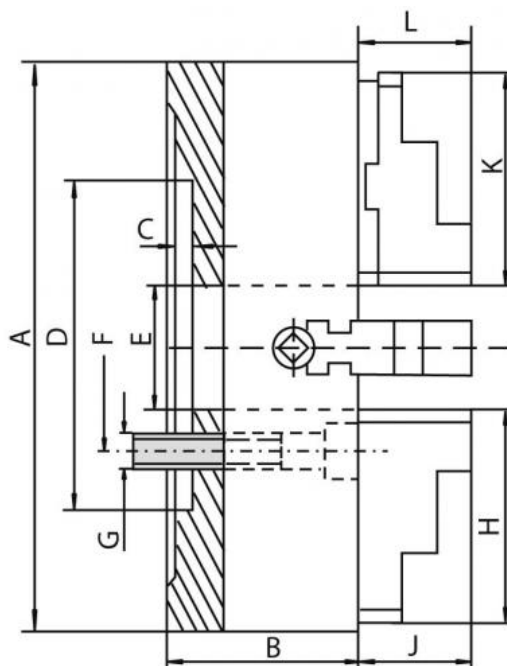

# Upínací deska 315, litina, válcové upnutí, jednoduché čelisti

**Kód produktu:** ZE-4100-315  
**EAN:** 4049794047248  
**Celní tarif:** 8466 2091  
**Hmotnost:** 49,00 kg  
**Výrobce:** [Zentra](#)  
**Dostupnost:** skladem  
**Způsob přepravy:** spedice

## Parametry

<b>A</b>	315	<b>B</b>	95	<b>C</b>	7
<b>D</b>	175	<b>E</b>	80	<b>F</b>	133.4
<b>G</b>	4 x M16	<b>H</b>	111	<b>J</b>	49.8
<b>kg</b>	39	<b>Nevyváženost gcm</b>	15-315	<b>Oběžný pr.max</b>	369
<b>U/min max</b>	1200				