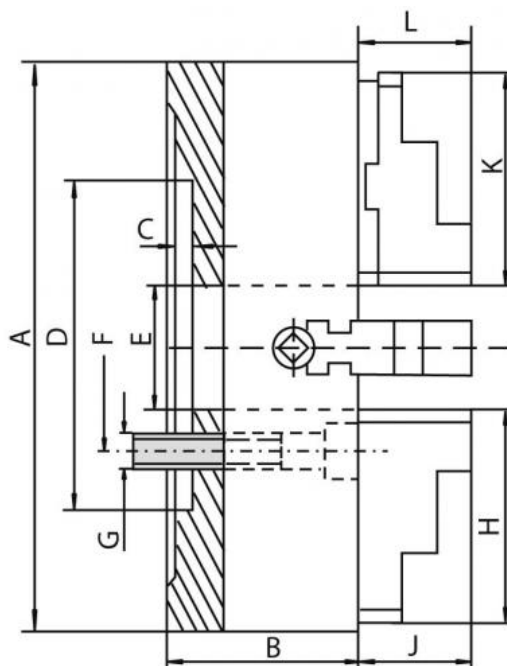

# Upínací deska 400, litina, válcové upnutí, jednoduché čelisti

Kód produktu:	ZE-4100-400
EAN:	4049794047255
Celní tarif:	8466 2091
Hmotnost:	75,00 kg
Výrobce:	<a href="#">Zentra</a>
Dostupnost:	skladem
Způsob přepravy:	spedice

## Parametry

<b>A</b>	400	<b>B</b>	105	<b>C</b>	10
<b>D</b>	200	<b>E</b>	100	<b>F</b>	171.4
<b>G</b>	4 x M16	<b>H</b>	129	<b>J</b>	49.8
<b>kg</b>	61	<b>Nevyváženost gcm</b>	20-400	<b>Oběžný pr.max</b>	465
<b>U/min max</b>	800				