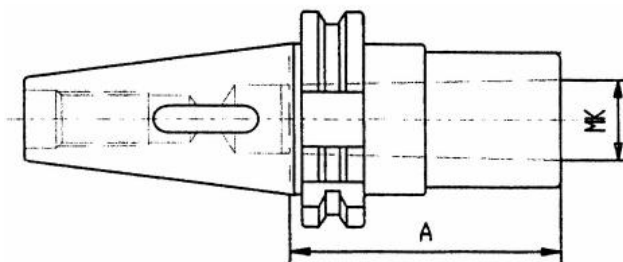

Redukční adaptér, s vyrážěčem, DIN 69871, SK 40 / MT1

Kód produktu: 13-1681-40/1
EAN: 4049794018415
Celní tarif: 8466 1020
Hmotnost: 0,90 kg
Dostupnost: skladem

826,45 Kč bez DPH
~~1-250,00 Kč~~ **1 000,00 Kč s DPH**
33,06 € bez DPH
~~50,00-€~~ **40,00 € s DPH**

Parametry

A 50
Wuchtgüte G 6,3/ 15.000

MK 1 **Velikost** SK 40

Tento produkt najdete v našem [KATALOGU na straně 225 \(2021\)](#)