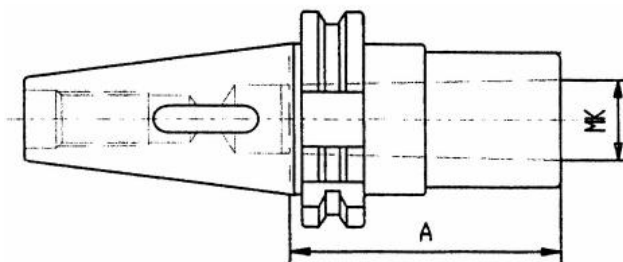

Redukční adaptér, s vyrážěčem, DIN 69871, SK 40 / MT2

Kód produktu: 13-1681-40/2
EAN: 4049794018422
Celní tarif: 8466 1020
Hmotnost: 1,00 kg
Dostupnost: skladem

826,45 Kč bez DPH
~~1 250,00 Kč~~ **1 000,00 Kč s DPH**
33,06 € bez DPH
~~50,00 €~~ **40,00 € s DPH**

Parametry

A 50
Wuchtgüte G 6,3/ 15.000

MK 2 **Velikost** SK 40

Tento produkt najdete v našem [KATALOGU na straně 225 \(2021\)](#)