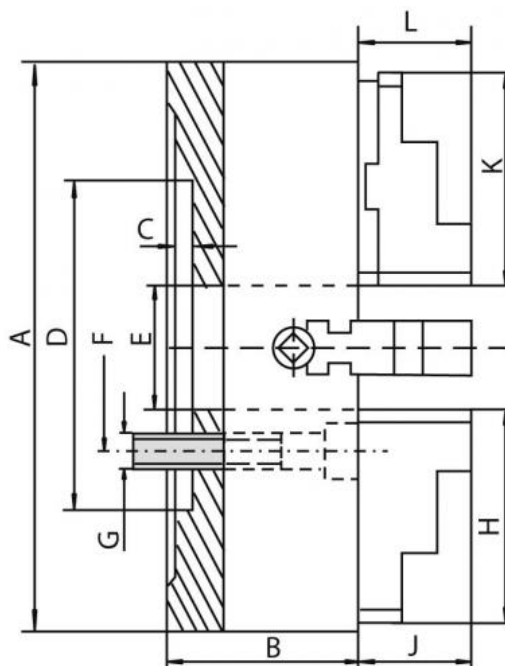

Upínací deska 630, litina, válcové upnutí, jednoduché čelisti

Kód produktu: ZE-4100-630
EAN: 4049794047279
Celní tarif: 8466 2091
Hmotnost: 208,00 kg
Výrobce: [Zentra](#)
Dostupnost: skladem
Způsob přepravy: expedice

Upínací deska vč. 1 sady kalených oboustranných čelistí, klíče a montážních šroubů

Parametry

A	630	B	140	C	12
D	270	E	160	F	235
G	4 x M20	H	177	J	59.8
kg	211	Nevyváženost gcm	50-630	Oběžný pr.max	720
U/min max	400				