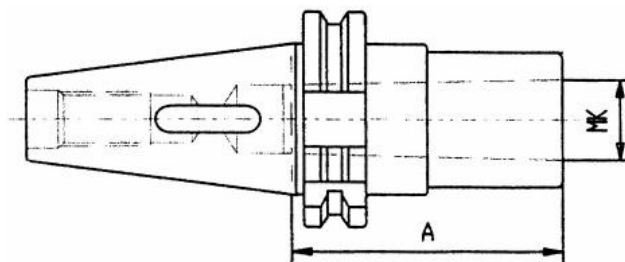

# Redukční adaptér, s vyrážečem, DIN 69871, SK 50 / MT1

**Kód produktu:** 13-1681-50/1  
**EAN:** 4049794018453  
**Celní tarif:** 8466 1020  
**Hmotnost:** 3,25 kg  
**Dostupnost:** skladem

1 404,96 Kč bez DPH  
~~2 125,00 Kč~~ **1 700,00 Kč s DPH**  
56,20 € bez DPH  
~~85,00 €~~ **68,00 € s DPH**

## Parametry

**A** 45  
**Wuchtgüte** G 6,3/ 15.000

**MK** 1 **Velikost** SK 50

Tento produkt najdete v našem [KATALOGU na straně 225 \(2021\)](#)