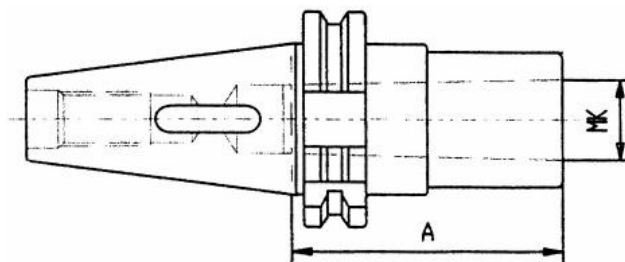

# Redukční adaptér, s vyrážěčem, DIN 69871, SK 50 / MT2

**Kód produktu:** 13-1681-50/2  
**EAN:** 4049794018460  
**Celní tarif:** 8466 1020  
**Hmotnost:** 3,30 kg  
**Dostupnost:** skladem

1 404,96 Kč bez DPH  
~~2 125,00 Kč~~ **1 700,00 Kč s DPH**  
56,20 € bez DPH  
~~85,00 €~~ **68,00 € s DPH**

## Parametry

**A** 50  
**Wuchtgüte** G 6,3/ 15.000

**MK** 2 **Velikost** SK 50

Tento produkt najdete v našem [KATALOGU na straně 225 \(2021\)](#)