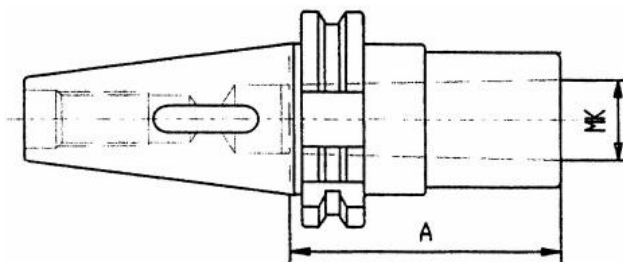

Redukční adaptér, s vyrážečem, DIN 69871, SK 50 / MT5

Kód produktu: 13-1681-50/5
EAN: 4049794018491
Celní tarif: 8466 1020
Hmotnost: 3,40 kg
Dostupnost: skladem

1 549,59 Kč bez DPH
~~2 350,00 Kč~~ **1 875,00 Kč s DPH**
61,98 € bez DPH
94,00-€ **75,00 € s DPH**

Parametry

A 120
Wuchtgüte G 6,3/ 15.000

MK 5 **Velikost** SK 50

Tento produkt najdete v našem [KATALOGU na straně 225 \(2021\)](#)