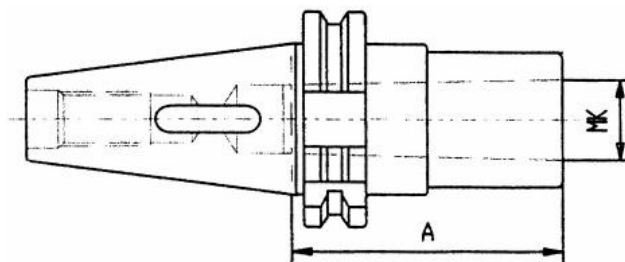

Redukční adaptér, s vyrážečem, DIN 69871, SK 50 / MT5

Kód produktu: 13-1681-50/5
EAN: 4049794018491
Celní tarif: 8466 1020
Hmotnost: 3,40 kg
Dostupnost: skladem

1 549,59 Kč bez DPH
2 350,00 Kč **1 875,00 Kč s DPH**
61,98 € bez DPH
94,00 € **75,00 € s DPH**

Parametry

A 120
Wuchtgüte G 6,3/ 15.000

MK 5 **Velikost** SK 50

Tento produkt najdete v našem [KATALOGU na straně 225 \(2021\)](#)