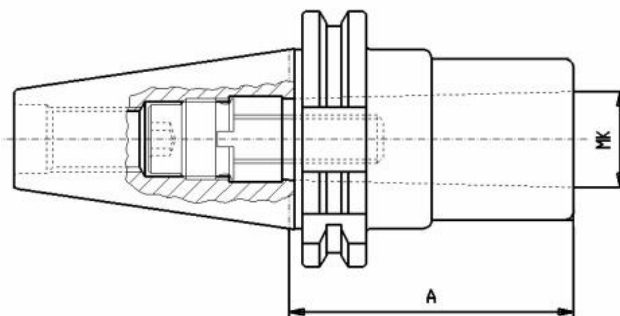

Redukční adaptér, závitový, DIN 69871, SK 40 / MT1

Kód produktu: 13-1695-40/1
EAN: 4049794018323
Celní tarif: 8466 1020
Hmotnost: 1,00 kg
Dostupnost: skladem

1 033,06 Kč bez DPH
~~1 575,00 Kč~~ **1 250,00 Kč s DPH**
41,32 € bez DPH
~~63,00 €~~ **50,00 € s DPH**

Parametry

A 50
Wuchtgüte G 6,3/ 15.000

MK 1 **Velikost** SK 40

Tento produkt najdete v našem [KATALOGU na straně 225 \(2021\)](#)