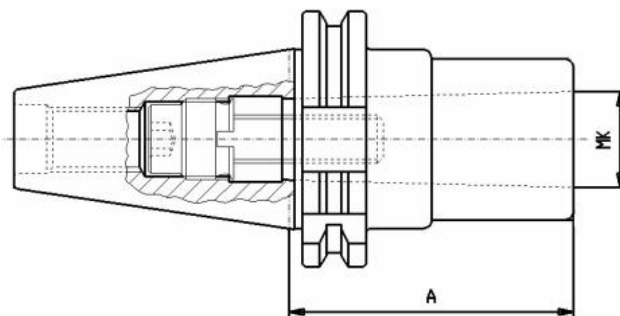

Redukční adaptér, závitový, DIN 69871, SK 40 / MT2

Kód produktu: 13-1695-40/2
EAN: 4049794018330
Celní tarif: 8466 1020
Hmotnost: 1,05 kg
Dostupnost: skladem

1 033,06 Kč bez DPH
~~1 575,00 Kč~~ **1 250,00 Kč s DPH**
41,32 € bez DPH
~~63,00 €~~ **50,00 € s DPH**

Parametry

A 50
Wuchtgüte G 6,3/ 15.000

MK 2 **Velikost** SK 40

Tento produkt najdete v našem [KATALOGU na straně 225 \(2021\)](#)