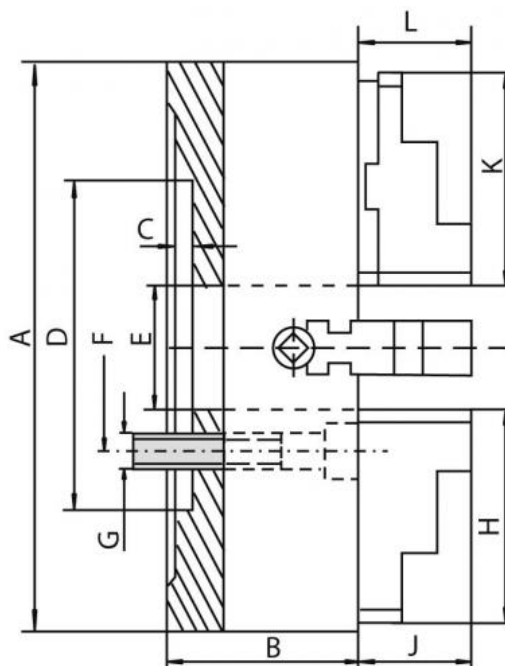

Upínací deska 800, litina, válcové upnutí, jednoduché čelisti

Kód produktu:	ZE-4100-800
EAN:	4049794047286
Celní tarif:	8466 2091
Hmotnost:	360,00 kg
Výrobce:	Zentra
Dostupnost:	skladem
Způsob přepravy:	spedice

Upínací deska vč. 1 sady kalených oboustranných čelistí, klíče a montážních šroubů

Parametry

A	800	B	145	C	12
D	250	E	210	F	300
G	4 x M20	H	202	J	70.8
kg	319	Nevyváženost gcm	50-800	Oběžný pr.max	888
U/min max	300				