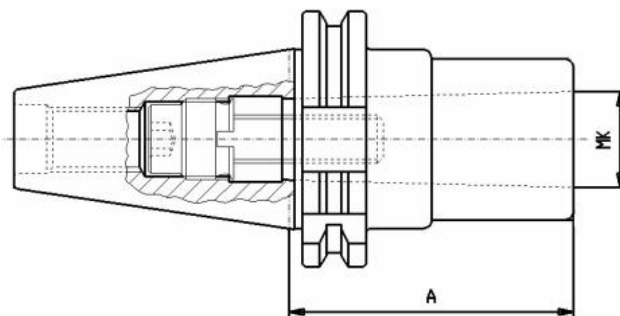

# Redukční adaptér, závitový, DIN 69871, SK 50 / MT1

**Kód produktu:** 13-1695-50/1  
**EAN:** 4049794018361  
**Celní tarif:** 8466 1020  
**Hmotnost:** 3,30 kg  
**Dostupnost:** skladem

2 004,13 Kč bez DPH  
3-025,00 Kč **2 425,00 Kč s DPH**  
80,17 € bez DPH  
121,00-€ **97,00 € s DPH**

## Parametry

**A** 45  
**Wuchtgüte** G 6,3/ 15.000

**MK** 1 **Velikost** SK 50

Tento produkt najdete v našem [KATALOGU na straně 225 \(2021\)](#)