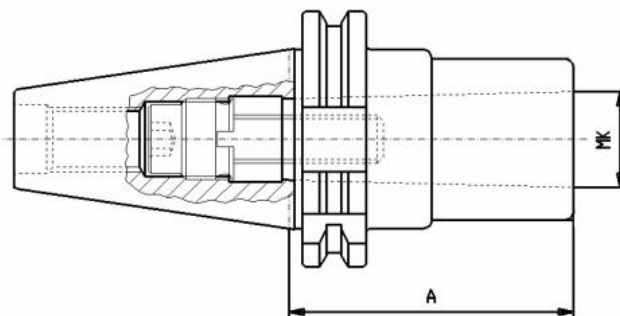

# Redukční adaptér, závitový, DIN 69871, SK 50 / MT2

**Kód produktu:** 13-1695-50/2  
**EAN:** 4049794018378  
**Celní tarif:** 8466 1020  
**Hmotnost:** 3,00 kg  
**Dostupnost:** skladem

2 004,13 Kč bez DPH  
3-025,00-Kč **2 425,00 Kč s DPH**  
80,17 € bez DPH  
121,00-€ **97,00 € s DPH**

## Parametry

**A** 60  
**Wuchtgüte** G 6,3/ 15.000

**MK** 2 **Velikost** SK 50

Tento produkt najdete v našem [KATALOGU na straně 225 \(2021\)](#)