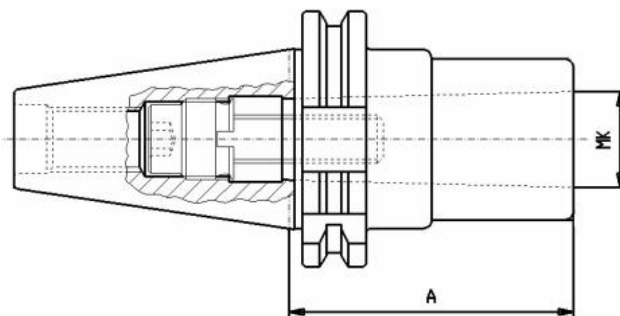

Redukční adaptér, závitový, DIN 69871, SK 50 / MT2

Kód produktu: 13-1695-50/2
EAN: 4049794018378
Celní tarif: 8466 1020
Hmotnost: 3,00 kg
Dostupnost: skladem

2 004,13 Kč bez DPH
3-025,00 Kč **2 425,00 Kč s DPH**
80,17 € bez DPH
121,00-€ **97,00 € s DPH**

Parametry

A 60
Wuchtgüte G 6,3/ 15.000

MK 2 **Velikost** SK 50

Tento produkt najdete v našem [KATALOGU na straně 225 \(2021\)](#)