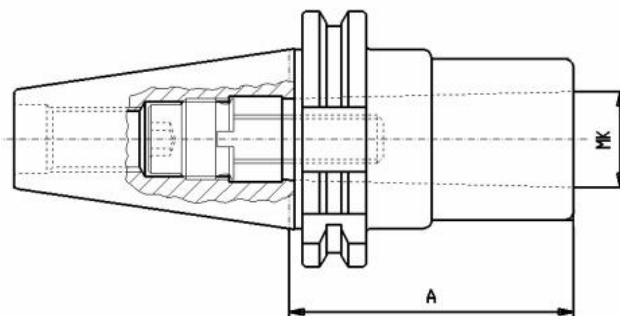

Redukční adaptér, závitový, DIN 69871, SK 50 / MT5

Kód produktu: 13-1695-50/5
EAN: 4049794018408
Celní tarif: 8466 1020
Hmotnost: 3,90 kg
Dostupnost: skladem

2 210,74 Kč bez DPH
3-350,00-Kč **2 675,00 Kč s DPH**
88,43 € bez DPH
134,00-€ **107,00 € s DPH**

Parametry

A 100
Wuchtgüte G 6,3/ 15.000

MK 5 **Velikost** SK 50

Tento produkt najdete v našem [KATALOGU na straně 225 \(2021\)](#)