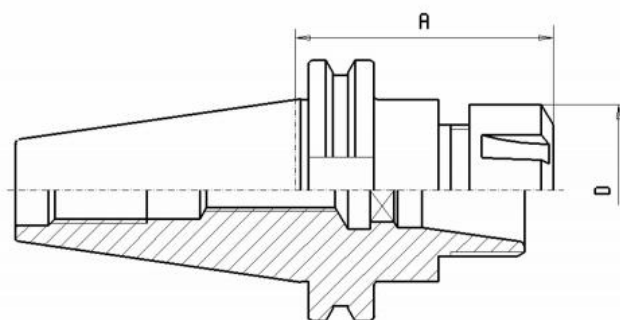

Kleštinové sklíčidlo DIN 69871, SK40, ER 16, A=100

Kód produktu: 13-7617-40-16-100
EAN: 4049794033494
Celní tarif: 8466 1038
Hmotnost: 1,20 kg
Dostupnost: skladem

1 157,02 Kč bez DPH
~~1 750,00 Kč~~ **1 400,00 Kč s DPH**
46,28 € bez DPH
70,00 € **56,00 € s DPH**

Parametry

A	100	D	28	Kleština	ER 16
Velikost	SK 40	Wuchtgüte	G 6,3/ 15.000		

Tento produkt najdete v našem [KATALOGU na straně 226 \(2021\)](#)