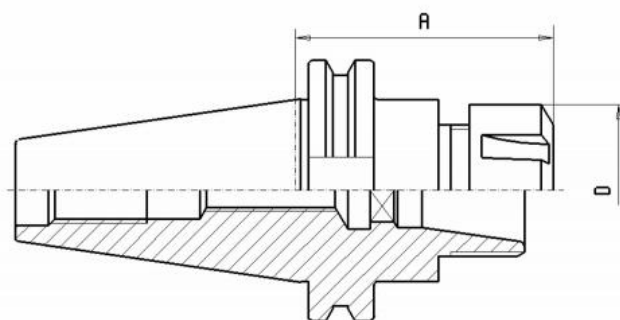

# Kleštinové sklíčidlo DIN 69871, SK40, ER 16, A=160

**Kód produktu:** 13-7617-40-16-160  
**EAN:** 4049794033500  
**Celní tarif:** 8466 1038  
**Hmotnost:** 1,45 kg  
**Dostupnost:** skladem

1 446,28 Kč bez DPH  
2 175,00 Kč **1 750,00 Kč s DPH**  
57,85 € bez DPH  
87,00 € **70,00 € s DPH**

## Parametry

<b>A</b>	160	<b>D</b>	28	<b>Kleština</b>	ER 16
<b>Velikost</b>	SK 40	<b>Wuchtgüte</b>	G 6,3/ 15.000		

Tento produkt najdete v našem [KATALOGU na straně 226 \(2021\)](#)