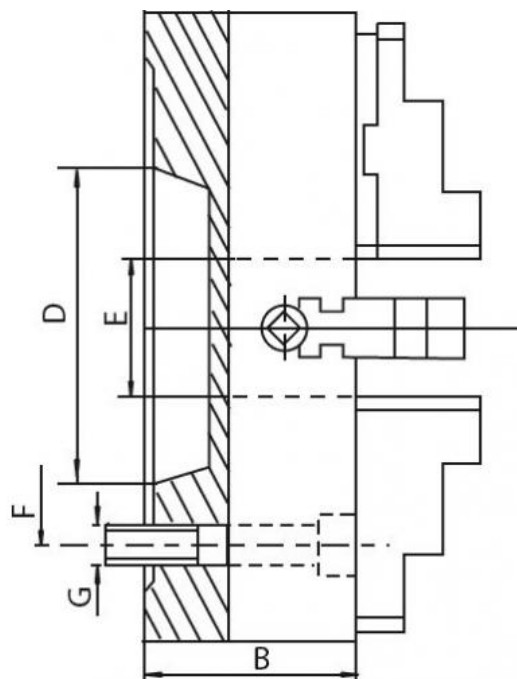

Upínací deska 200, litina, DIN 55026-4", jednoduché čelisti

Kód produktu: ZE-4156-204
EAN: 4049794047408
Celní tarif: 8466 2091
Hmotnost: 17,00 kg
Výrobce: [Zentra](#)
Dostupnost: na dotaz

9 318,18 Kč bez DPH
14 100,00 Kč **11 275,00 Kč s DPH**
372,73 € bez DPH
564,00 € **451,00 € s DPH**

4 individuálně nastavitelné čelisti. Samostatná sklíčidla jsou vhodná zejména pro upínání obrobků nepravidelného tvaru.

Upínací deska vč. 1 sady kalených oboustranných čelistí, klíče a montážních šroubů

Parametry

A	200	B	75	D	63.5
E	50	F	82.6	G	4 x M10
kg	17	Kužel	4	Nevyváženost gcm	10-200
Oběžný pr.max	235	U/min max	1800		

Tento produkt najdete v našem [KATALOGU na straně 36 \(2021\)](#)