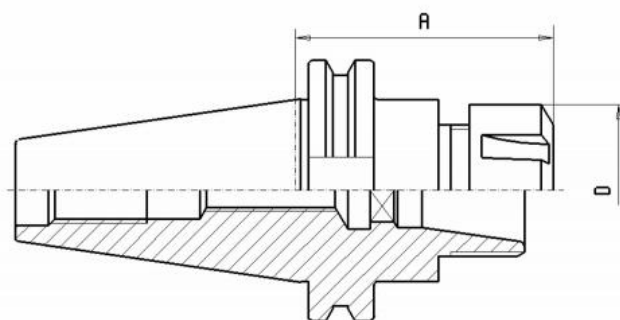

Kleštinové sklíčidlo DIN 69871, SK40, ER 25, A=160

Kód produktu: 13-7617-40-25-160
EAN: 4049794033524
Celní tarif: 8466 1038
Hmotnost: 2,00 kg
Dostupnost: skladem

1 446,28 Kč bez DPH
2 175,00 Kč **1 750,00 Kč s DPH**
57,85 € bez DPH
87,00 € **70,00 € s DPH**

Parametry

A	160	D	42	Kleština	ER 25
Velikost	SK 40	Wuchtgüte	G 6,3/ 15.000		

Tento produkt najdete v našem [KATALOGU na straně 226 \(2021\)](#)