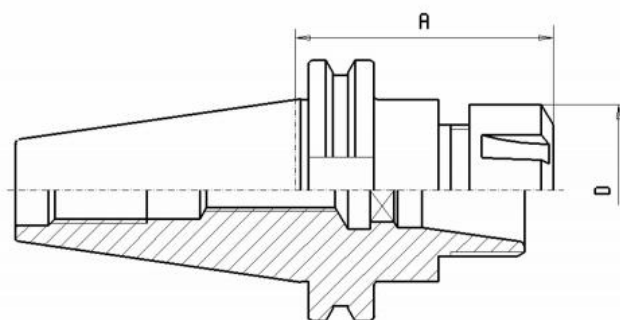

Kleštinové sklíčidlo DIN 69871, SK40, ER 32, A=160

Kód produktu: 13-7617-40-32-160
EAN: 4049794033548
Celní tarif: 8466 1038
Hmotnost: 2,55 kg
Dostupnost: do týdne

1 446,28 Kč bez DPH
~~2 175,00 Kč~~ **1 750,00 Kč s DPH**
57,85 € bez DPH
~~87,00 €~~ **70,00 € s DPH**

Parametry

A 160
Velikost SK 40

D 50
Wuchtgüte G 6,3/ 15.000

Kleština ER 32

Tento produkt najdete v našem [KATALOGU na straně 226 \(2021\)](#)