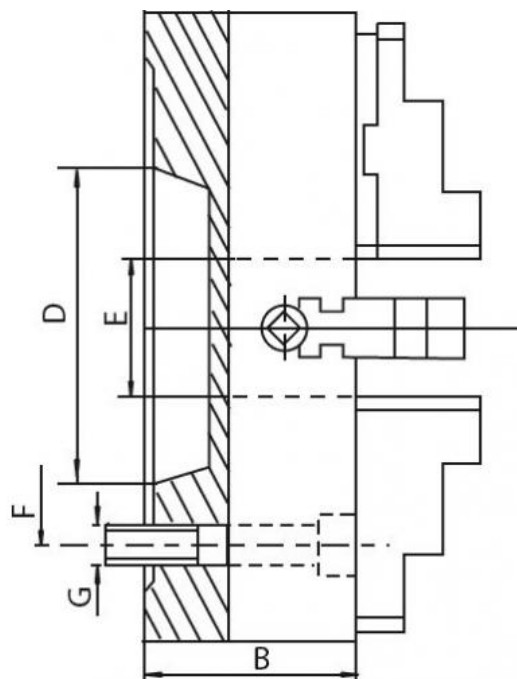

Upínací deska 200, litina, DIN 55026-5", jednoduché čelisti

Kód produktu: ZE-4156-205
EAN: 4049794047415
Celní tarif: 8466 2091
Hmotnost: 17,00 kg
Výrobce: [Zentra](#)
Dostupnost: skladem

9 318,18 Kč bez DPH
14 100,00 Kč **11 275,00 Kč s DPH**
372,73 € bez DPH
564,00 € **451,00 € s DPH**

4 individuálně nastavitelné čelisti. Samostatná sklíčidla jsou vhodná zejména pro upínání obrobků nepravidelného tvaru.

Upínací deska vč. 1 sady kalených oboustranných čelistí, klíče a montážních šroubů

Parametry

A	200	B	75	D	82.6
E	50	F	104.8	G	4 x M10
kg	17	Kužel	5	Nevyváženost gcm	10-200
Oběžný pr.max	235	U/min max	1800		

Tento produkt najdete v našem [KATALOGU na straně 36 \(2021\)](#)