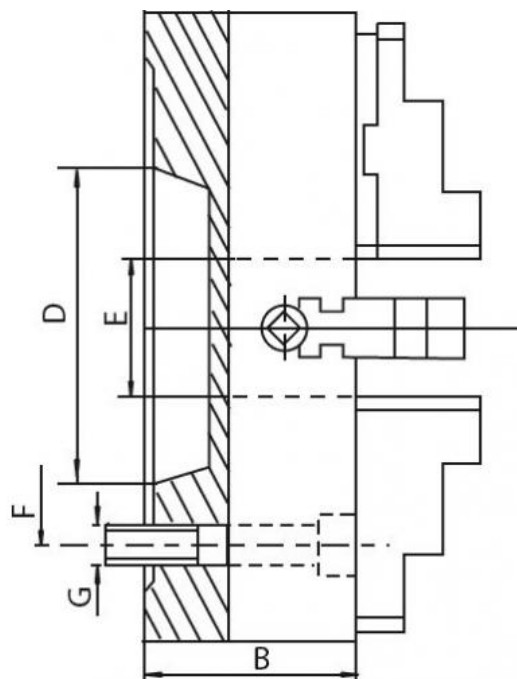

Upínací deska 200, litina, DIN 55026-6", jednoduché čelisti

Kód produktu: ZE-4156-206
EAN: 4049794047422
Celní tarif: 8466 2091
Hmotnost: 17,00 kg
Výrobce: [Zentra](#)
Dostupnost: skladem

9 318,18 Kč bez DPH
14 100,00 Kč **11 275,00 Kč s DPH**
372,73 € bez DPH
564,00 € **451,00 € s DPH**

4 individuálně nastavitelné čelisti. Samostatná sklíčidla jsou vhodná zejména pro upínání obrobků nepravidelného tvaru.

Upínací deska vč. 1 sady kalených oboustranných čelistí, klíče a montážních šroubů

Parametry

A	200	B	75	D	106.4
E	50	F	133.4	G	4 x M12
kg	17	Kužel	6	Nevyváženost gcm	10-200
Oběžný pr.max	235	U/min max	1800		

Tento produkt najdete v našem [KATALOGU na straně 36 \(2021\)](#)