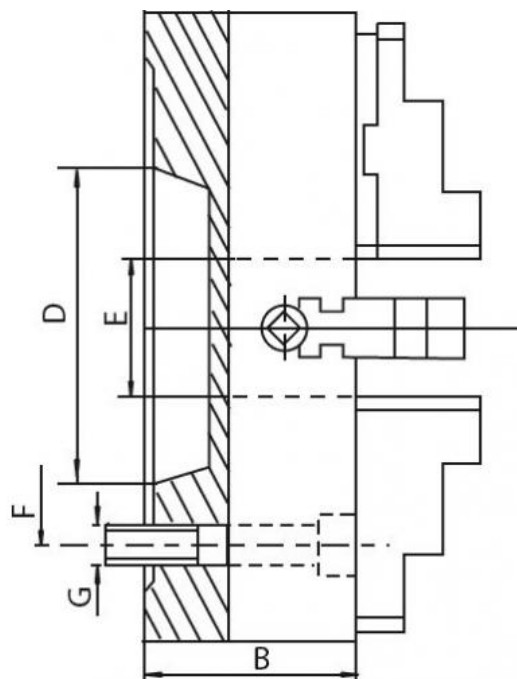

Upínací deska 250, litina, DIN 55026-5", jednoduché čelisti

Kód produktu: ZE-4156-255
EAN: 4049794047446
Celní tarif: 8466 2091
Hmotnost: 27,00 kg
Výrobce: [Zentra](#)
Dostupnost: na dotaz

10 020,66 Kč bez DPH
15-150,00 Kč **12 125,00 Kč s DPH**
400,83 € bez DPH
606,00-€ **485,00 € s DPH**

4 individuálně nastavitelné čelisti. Samostatná sklíčidla jsou vhodná zejména pro upínání obrobků nepravidelného tvaru.

Upínací deska vč. 1 sady kalených oboustranných čelistí, klíče a montážních šroubů

Parametry

A	250	B	85	D	82.6
E	65	F	104.8	G	8 x M10
kg	25.5	Kužel	5	Nevyváženost gcm	10-250
Oběžný pr.max	296	U/min max	1500		

Tento produkt najdete v našem [KATALOGU na straně 36 \(2021\)](#)