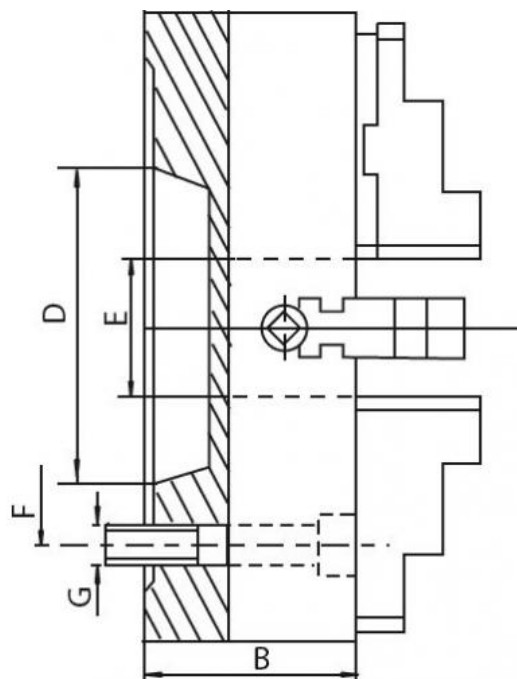

Upínací deska 250, litina, DIN 55026-6", jednoduché čelisti

Kód produktu: ZE-4156-256
EAN: 4049794047453
Celní tarif: 8466 2091
Hmotnost: 27,00 kg
Výrobce: [Zentra](#)
Dostupnost: na dotaz

10 020,66 Kč bez DPH
15-150,00 Kč **12 125,00 Kč s DPH**
400,83 € bez DPH
606,00-€ **485,00 € s DPH**

4 individuálně nastavitelné čelisti. Samostatná sklíčidla jsou vhodná zejména pro upínání obrobků nepravidelného tvaru.

Upínací deska vč. 1 sady kalených oboustranných čelistí, klíče a montážních šroubů

Parametry

A	250	B	85	D	106.4
E	65	F	133.4	G	4 x M12
kg	25.5	Kužel	6	Nevyváženost gcm	10-250
Oběžný pr.max	296	U/min max	1500		

Tento produkt najdete v našem [KATALOGU na straně 36 \(2021\)](#)