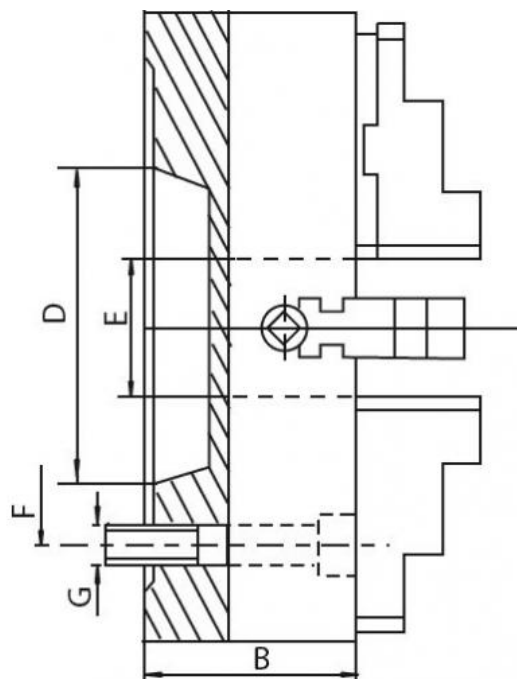

Upínací deska 250, litina, DIN 55026-8", jednoduché čelisti

Kód produktu: ZE-4156-258
EAN: 4049794047460
Celní tarif: 8466 2091
Hmotnost: 25,50 kg
Výrobce: [Zentra](#)
Dostupnost: na dotaz

10 020,66 Kč bez DPH
15-150,00 Kč **12 125,00 Kč s DPH**
400,83 € bez DPH
606,00-€ **485,00 € s DPH**

4 individuálně nastavitelné čelisti. Samostatná sklíčidla jsou vhodná zejména pro upínání obrobků nepravidelného tvaru.

Upínací deska vč. 1 sady kalených oboustranných čelistí, klíče a montážních šroubů

Parametry

A	250	B	85	D	139.7
E	65	F	171.4	G	4 x M16
kg	25.5	Kužel	8	Nevyváženost gcm	10-250
Oběžný pr.max	296	U/min max	1500		

Tento produkt najdete v našem [KATALOGU na straně 36 \(2021\)](#)