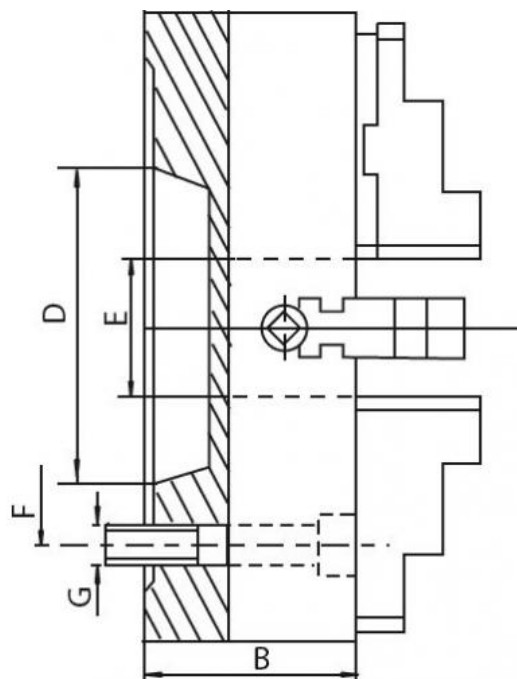

# Upínací deska 315, litina, DIN 55026-5", jednoduché čelisti

**Kód produktu:** ZE-4156-315  
**EAN:** 4049794047477  
**Celní tarif:** 8466 2091  
**Hmotnost:** 49,00 kg  
**Výrobce:** [Zentra](#)  
**Dostupnost:** na dotaz  
**Způsob přepravy:** spedice

Upínací deska vč. 1 sady kalených oboustranných čelistí, klíče a montážních šroubů

## Parametry

<b>A</b>	315	<b>B</b>	95	<b>D</b>	82.6
<b>E</b>	80	<b>F</b>	104.8	<b>G</b>	4 x M10
<b>kg</b>	40	<b>Kužel</b>	5	<b>Nevyváženost gcm</b>	15-315
<b>Oběžný pr.max</b>	369	<b>U/min max</b>	1200		