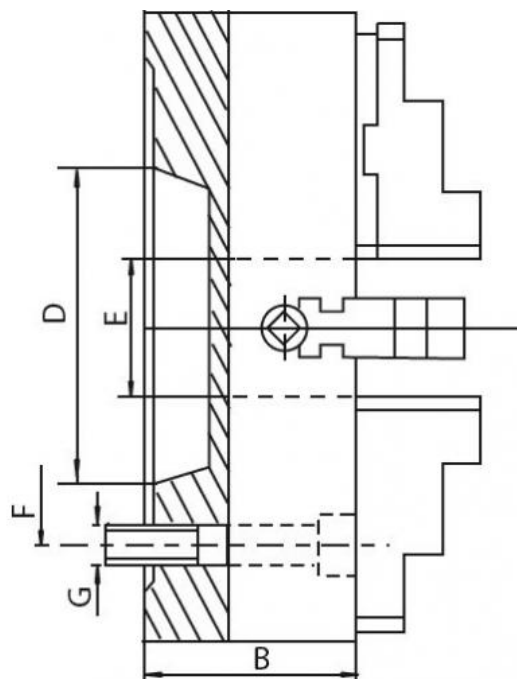

Upínací deska 315, litina, DIN 55026-6", jednoduché čelisti

Kód produktu: ZE-4156-316
EAN: 4049794047484
Celní tarif: 8466 2091
Hmotnost: 48,00 kg
Výrobce: [Zentra](#)
Dostupnost: na dotaz
Způsob přepravy: spedice

Upínací deska vč. 1 sady kalených oboustranných čelistí, klíče a montážních šroubů

Parametry

A	315	B	95	D	106.4
E	80	F	133.4	G	8 x M12
kg	40	Kužel	6	Nevyváženost gcm	15-315
Oběžný pr.max	369	U/min max	1200		