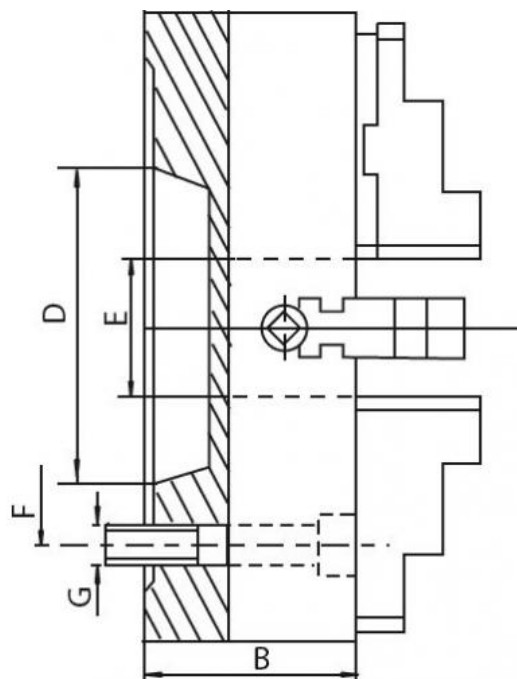

Upínací deska 315, litina, DIN 55026-8", jednoduché čelisti

Kód produktu: ZE-4156-318
EAN: 4049794047491
Celní tarif: 8466 2091
Hmotnost: 48,00 kg
Výrobce: [Zentra](#)
Dostupnost: na dotaz
Způsob přepravy: spedice

Upínací deska vč. 1 sady kalených oboustranných čelistí, klíče a montážních šroubů

Parametry

A	315	B	95	D	139.7
E	80	F	171.4	G	4 x M16
kg	40	Kužel	8	Nevyváženost gcm	15-315
Oběžný pr.max	369	U/min max	1200		