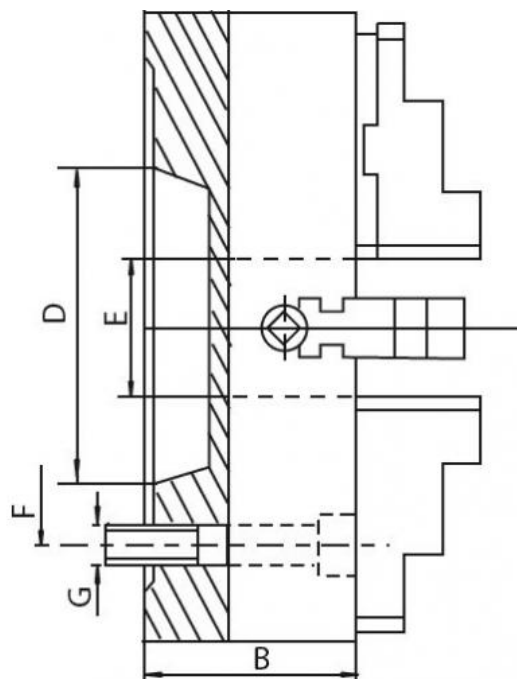

# Upínací deska 400, litina, DIN 55026-6", jednoduché čelisti

**Kód produktu:** ZE-4156-406  
**EAN:** 4049794047507  
**Celní tarif:** 8466 2091  
**Hmotnost:** 78,00 kg  
**Výrobce:** [Zentra](#)  
**Dostupnost:** na dotaz  
**Způsob přepravy:** spedice

Upínací deska vč. 1 sady kalených oboustranných čelistí, klíče a montážních šroubů

## Parametry

<b>A</b>	400	<b>B</b>	105	<b>D</b>	106.4
<b>E</b>	100	<b>F</b>	133.4	<b>G</b>	8 x M12
<b>kg</b>	65	<b>Kužel</b>	6	<b>Nevyváženost gcm</b>	20-400
<b>Oběžný pr.max</b>	465	<b>U/min max</b>	800		