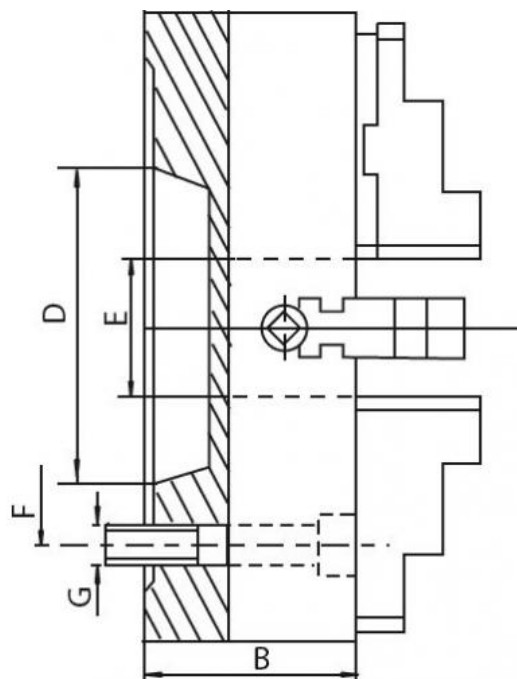

Upínací deska 400, litina, DIN 55026-8", jednoduché čelisti

Kód produktu: ZE-4156-408
EAN: 4049794047514
Celní tarif: 8466 2091
Hmotnost: 78,00 kg
Výrobce: [Zentra](#)
Dostupnost: na dotaz
Způsob přepravy: spedice

19 938,02 Kč bez DPH
30-150,00-Kč **24 125,00 Kč s DPH**
797,52 € bez DPH
+206,00-€ **965,00 € s DPH**

4 individuálně nastavitelné čelisti. Samostatná sklíčidla jsou vhodná zejména pro upínání obrobků nepravidelného tvaru.

Upínací deska vč. 1 sady kalených oboustranných čelistí, klíče a montážních šroubů

Parametry

A	400	B	105	D	139.7
E	100	F	171.4	G	4 x M16
kg	65	Kužel	8	Nevyváženost gcm	20-400
Oběžný pr.max	465	U/min max	800		