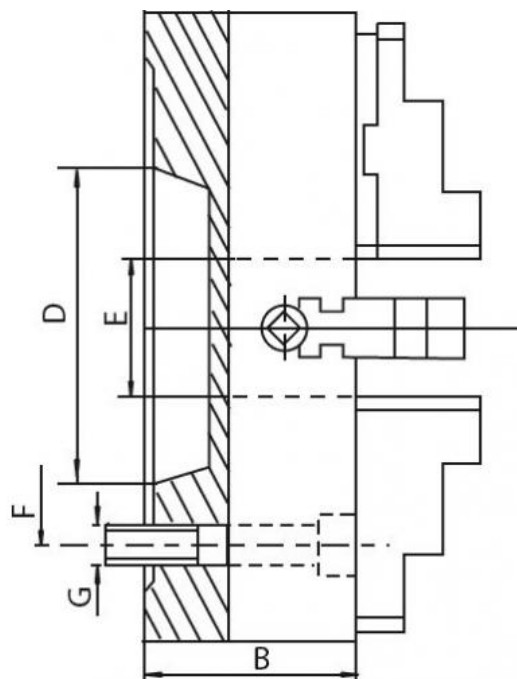

Upínací deska 500, litina, DIN 55026-8", jednoduché čelisti

Kód produktu:	ZE-4156-508
EAN:	4049794047545
Celní tarif:	8466 2091
Hmotnost:	135,00 kg
Výrobce:	Zentra
Dostupnost:	na dotaz
Způsob přepravy:	spedice

Upínací deska vč. 1 sady kalených oboustranných čelistí, klíče a montážních šroubů

Parametry

A	500	B	120	D	139.7
E	125	F	171.4	G	8 x M16
kg	114	Kužel	8	Nevyváženost gcm	45-500
Oběžný pr.max	570	U/min max	500		