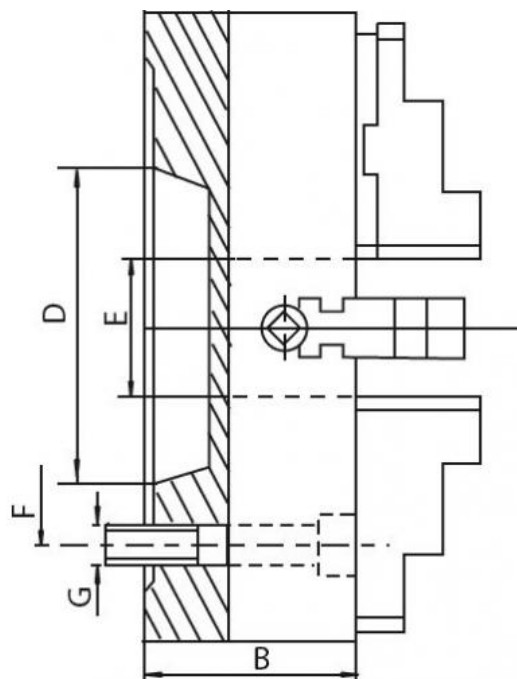

# Upínací deska 630, litina, DIN 55026-8", jednoduché čelisti

Kód produktu:	ZE-4156-638
EAN:	4049794047576
Celní tarif:	8466 2091
Hmotnost:	215,00 kg
Výrobce:	<a href="#">Zentra</a>
Dostupnost:	na dotaz
Způsob přepravy:	spedice

Cena na dotaz

4 individuálně nastavitelné čelisti. Samostatná sklíčidla jsou vhodná zejména pro upínání obrobků nepravidelného tvaru.

Upínací deska vč. 1 sady kalených oboustranných čelistí, klíče a montážních šroubů

## Parametry

A	630	B	140	D	139.7
E	125	F	171.4	G	8 x M16
kg	165	Kužel	8	Nevyváženost gcm	50-630
Oběžný pr.max	720	U/min max	400		

Tento produkt najdete v našem [KATALOGU na straně 36 \(2021\)](#)