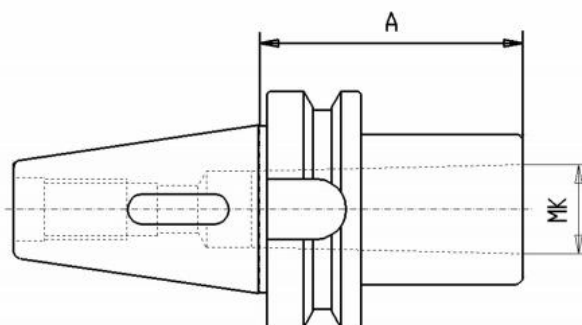

Redukční adaptér, s vyrážečem, MAS-BT 40 / MT1

Kód produktu: 13-1661-40/1
EAN: 4049794019566
Celní tarif: 8466 1020
Hmotnost: 1,00 kg
Dostupnost: skladem

950,41 Kč bez DPH
1 450,00 Kč **1 150,00 Kč s DPH**
38,02 € bez DPH
58,00-€ **46,00 € s DPH**

Parametry

A	50
Wuchtgüte	G 6,3/ 15.000

MK	1	Velikost	MAS-BT 40
-----------	---	-----------------	-----------

Tento produkt najdete v našem [KATALOGU na straně 232 \(2021\)](#)