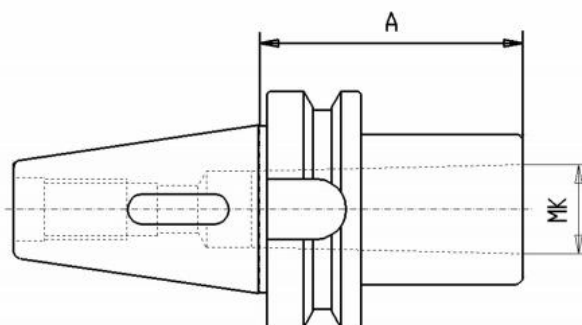

# Redukční adaptér, s vyrážečem, MAS-BT 40 / MT1

**Kód produktu:** 13-1661-40/1  
**EAN:** 4049794019566  
**Celní tarif:** 8466 1020  
**Hmotnost:** 1,00 kg  
**Dostupnost:** skladem

950,41 Kč bez DPH  
1 450,00 Kč **1 150,00 Kč s DPH**  
38,02 € bez DPH  
58,00-€ **46,00 € s DPH**

## Parametry

**A** 50  
**Wuchtgüte** G 6,3/ 15.000

**MK** 1 **Velikost** MAS-BT 40

Tento produkt najdete v našem [KATALOGU na straně 232 \(2021\)](#)