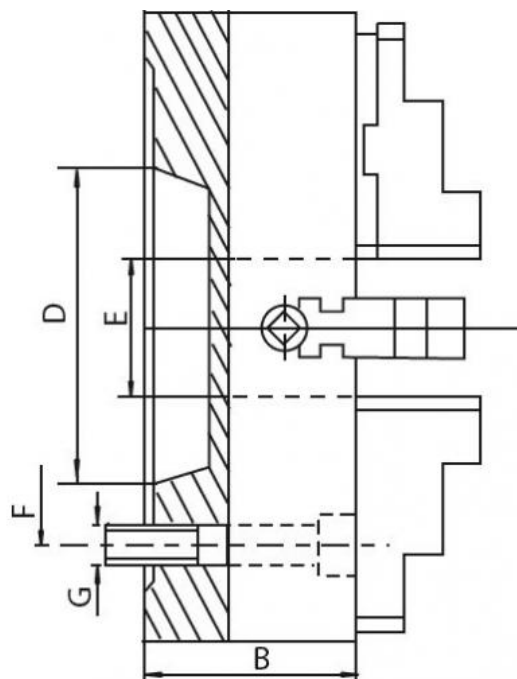

# Upínací deska 630, litina, DIN 55026-11", jednoduché čelisti

<b>Kód produktu:</b>	ZE-4156-611
<b>EAN:</b>	4049794047583
<b>Celní tarif:</b>	8466 2091
<b>Hmotnost:</b>	211,00 kg
<b>Výrobce:</b>	<a href="#">Zentra</a>
<b>Dostupnost:</b>	na dotaz
<b>Způsob přepravy:</b>	spedice

Cena na dotaz

4 individuálně nastavitelné čelisti. Samostatná sklíčidla jsou vhodná zejména pro upínání obrobků nepravidelného tvaru.

Upínací deska vč. 1 sady kalených oboustranných čelistí, klíče a montážních šroubů

## Parametry

<b>A</b>	630	<b>B</b>	140	<b>D</b>	196.9
<b>E</b>	160	<b>F</b>	235	<b>G</b>	8 x M20
<b>kg</b>	165	<b>Kužel</b>	11	<b>Nevyváženost gcm</b>	50-630
<b>Oběžný pr.max</b>	720	<b>U/min max</b>	400		