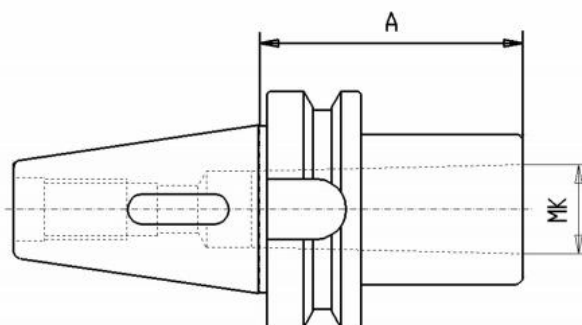

Redukční adaptér, s vyrážečem, MAS-BT 40 / MT2

Kód produktu: 13-1661-40/2
EAN: 4049794019573
Celní tarif: 8466 1020
Hmotnost: 1,00 kg
Dostupnost: skladem

950,41 Kč bez DPH
~~1 450,00 Kč~~ **1 150,00 Kč s DPH**
38,02 € bez DPH
58,00-€ **46,00 € s DPH**

Parametry

A 50
Wuchtgüte G 6,3/ 15.000

MK 2 **Velikost** MAS-BT 40

Tento produkt najdete v našem [KATALOGU na straně 232 \(2021\)](#)