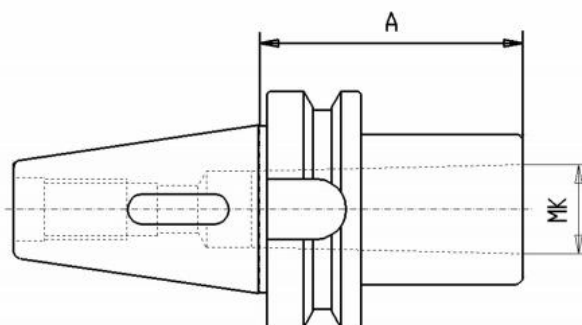

Redukční adaptér, s vyrážečem, MAS-BT 40 / MT4

Kód produktu: 13-1661-40/4
EAN: 4049794019597
Celní tarif: 8466 1020
Hmotnost: 1,40 kg
Dostupnost: skladem

950,41 Kč bez DPH
1 450,00 Kč **1 150,00 Kč s DPH**
38,02 € bez DPH
58,00-€ **46,00 € s DPH**

Parametry

A 95
Wuchtgüte G 6,3/ 15.000

MK 4 **Velikost** MAS-BT 40

Tento produkt najdete v našem [KATALOGU na straně 232 \(2021\)](#)