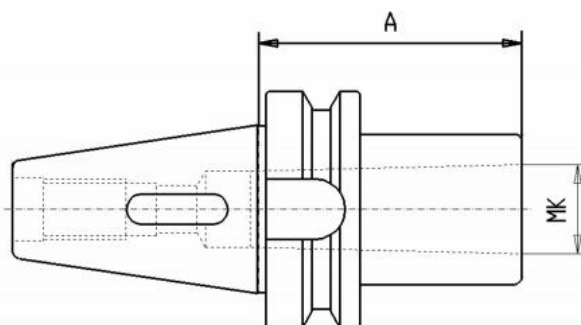

# Redukční adaptér, s vyrážečem, MAS-BT 50 / MT2

**Kód produktu:** 13-1661-50/2  
**EAN:** 4049794019610  
**Celní tarif:** 8466 1020  
**Hmotnost:** 3,80 kg  
**Dostupnost:** skladem

1 363,64 Kč bez DPH  
2 075,00 Kč **1 650,00 Kč s DPH**  
54,55 € bez DPH  
83,00 € **66,00 € s DPH**

## Parametry

**A** 60  
**Wuchtgüte** G 6,3/ 15.000

**MK** 2 **Velikost** MAS-BT 50

Tento produkt najdete v našem [KATALOGU na straně 232 \(2021\)](#)