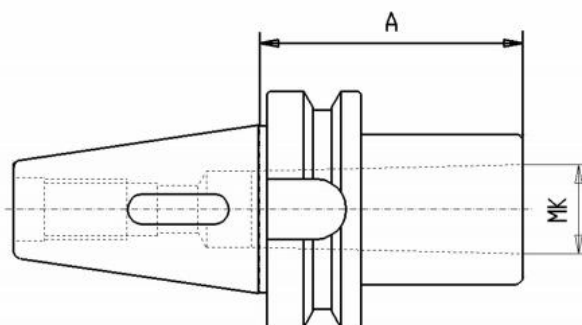

Redukční adaptér, s vyrážečem, MAS-BT 50 / MT5

Kód produktu: 13-1661-50/5
EAN: 4049794019641
Celní tarif: 8466 1020
Hmotnost: 3,90 kg
Dostupnost: skladem

1 611,57 Kč bez DPH
2 425,00 Kč **1 950,00 Kč s DPH**
64,46 € bez DPH
97,00 € **78,00 € s DPH**

Parametry

A 105
Wuchtgüte G 6,3/ 15.000

MK 5 **Velikost** MAS-BT 50

Tento produkt najdete v našem [KATALOGU na straně 232 \(2021\)](#)