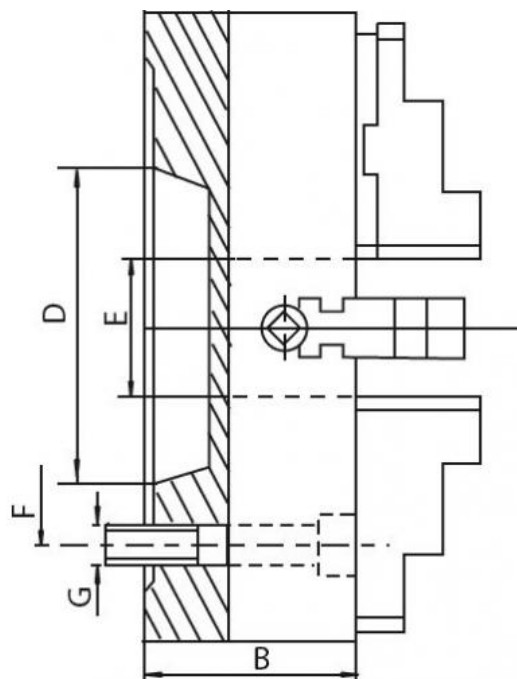

Upínací deska 630, litina, DIN 55026-15'', jednoduché čelisti

Kód produktu:	ZE-4156-615
EAN:	4049794047590
Celní tarif:	8466 2091
Hmotnost:	224,00 kg
Výrobce:	Zentra
Dostupnost:	na dotaz
Způsob přepravy:	spedice

Cena na dotaz

4 individuálně nastavitelné čelisti. Samostatná sklíčidla jsou vhodná zejména pro upínání obrobků nepravidelného tvaru.

Upínací deska vč. 1 sady kalených oboustranných čelistí, klíče a montážních šroubů

Parametry

A	630	B	140	D	285.8
E	160	F	330.2	G	4 x M24
kg	165	Kužel	15	Nevyváženost gcm	50-630
Oběžný pr.max	720	U/min max	400		

Tento produkt najdete v našem [KATALOGU na straně 36 \(2021\)](#)