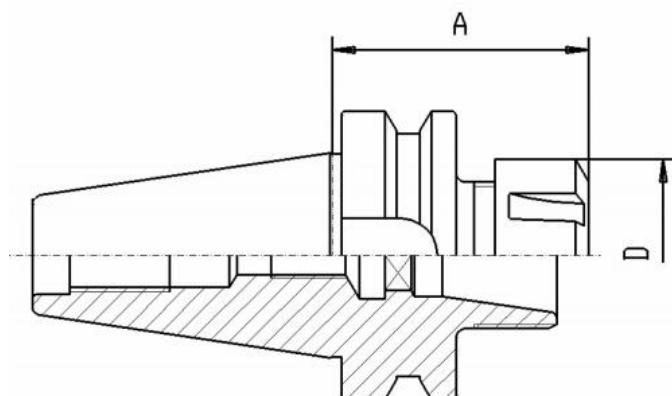

# Kleštinové sklíčidlo MAS-BT40, ER 16

**Kód produktu:** 13-7626-40-16  
**EAN:** 4049794657058  
**Celní tarif:** 8466 1020  
**Hmotnost:** 1,15 kg  
**Dostupnost:** skladem

1 074,38 Kč bez DPH  
~~1 625,00 Kč~~ **1 300,00 Kč s DPH**  
42,98 € bez DPH  
65,00-€ **52,00 € s DPH**

## Parametry

<b>A</b>	63	<b>D</b>	32	<b>Kleština</b>	ER 16
<b>Velikost</b>	MAS-BT 40	<b>Wuchtgüte</b>	G 6,3/ 15.000		

Tento produkt najdete v našem [KATALOGU na straně 232 \(2021\)](#)