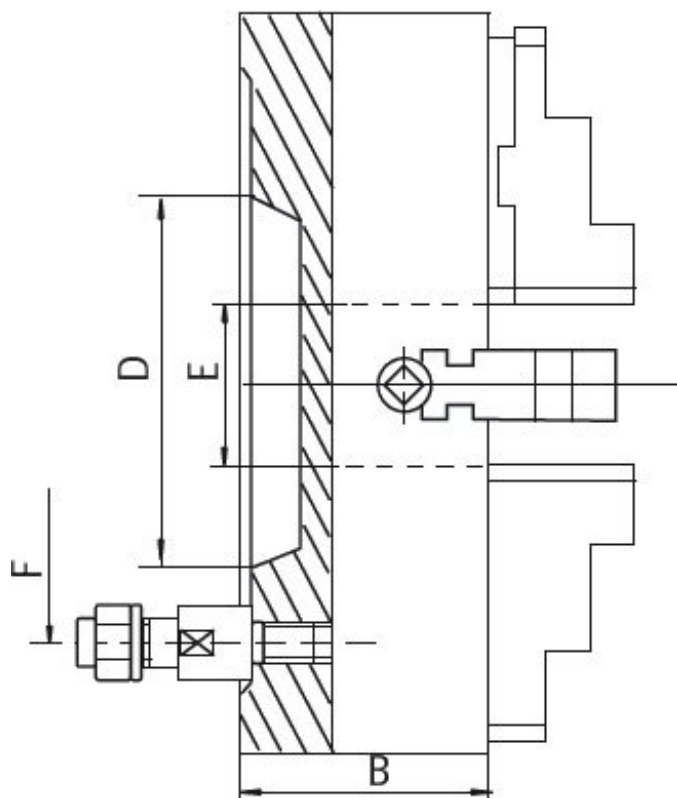

Upínací deska 200, litina, DIN 55027-4", jednoduché čelisti

Kód produktu: ZE-4157-204
EAN: 4049794047989
Celní tarif: 8466 2091
Hmotnost: 15,00 kg
Výrobce: [Zentra](#)
Dostupnost: skladem

9 194,21 Kč bez DPH
13 900,00 Kč **11 125,00 Kč s DPH**
367,77 € bez DPH
556,00 € **445,00 € s DPH**

4 individuálně nastavitelné čelisti. Samostatná sklíčidla jsou vhodná zejména pro upínání obrobků nepravidelného tvaru.

Upínací deska vč. 1 sady kalených oboustranných čelistí, klíče a montážních šroubů

Parametry

A	200	B	75	D	63.5
E	56	F	85	kg	10
Kužel	4	Nevyváženost gcm	10-200	Oběžný pr.max	235
U/min max	1800				

Tento produkt najdete v našem [KATALOGU na straně 37 \(2021\)](#)