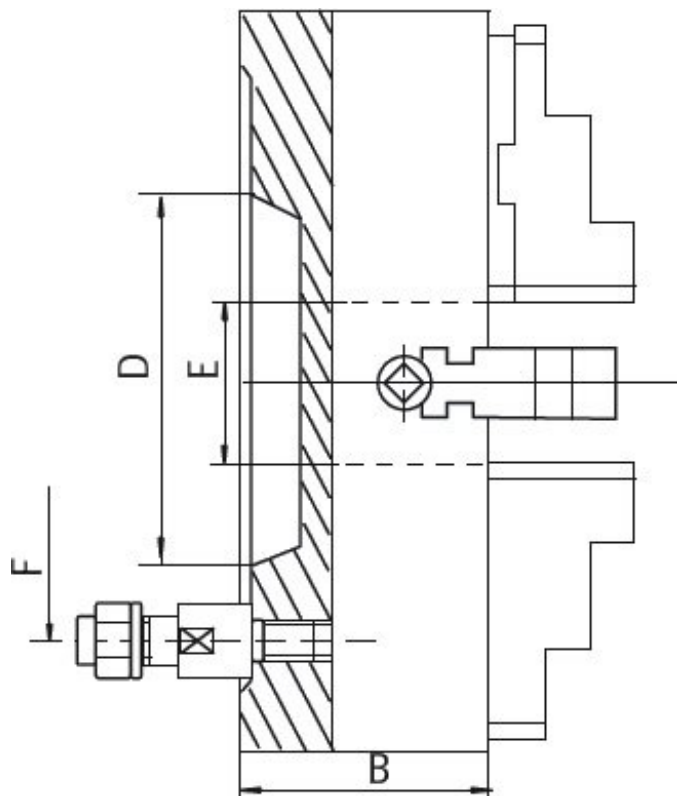

# Upínací deska 200, litina, DIN 55027-5", jednoduché čelisti

**Kód produktu:** ZE-4157-205  
**EAN:** 4049794047996  
**Celní tarif:** 8466 2091  
**Hmotnost:** 17,10 kg  
**Výrobce:** [Zentra](#)  
**Dostupnost:** skladem

Upínací deska vč. 1 sady kalených oboustranných čelistí, klíče a montážních šroubů

## Parametry

<b>A</b>	200	<b>B</b>	75	<b>D</b>	82.6
<b>E</b>	56	<b>F</b>	104.8	<b>kg</b>	0.1
<b>Kužel</b>	5	<b>Nevyváženost gcm</b>	10-200	<b>Oběžný pr.max</b>	235
<b>U/min max</b>	1800				

Tento produkt najdete v našem [KATALOGU na straně 37 \(2021\)](#)