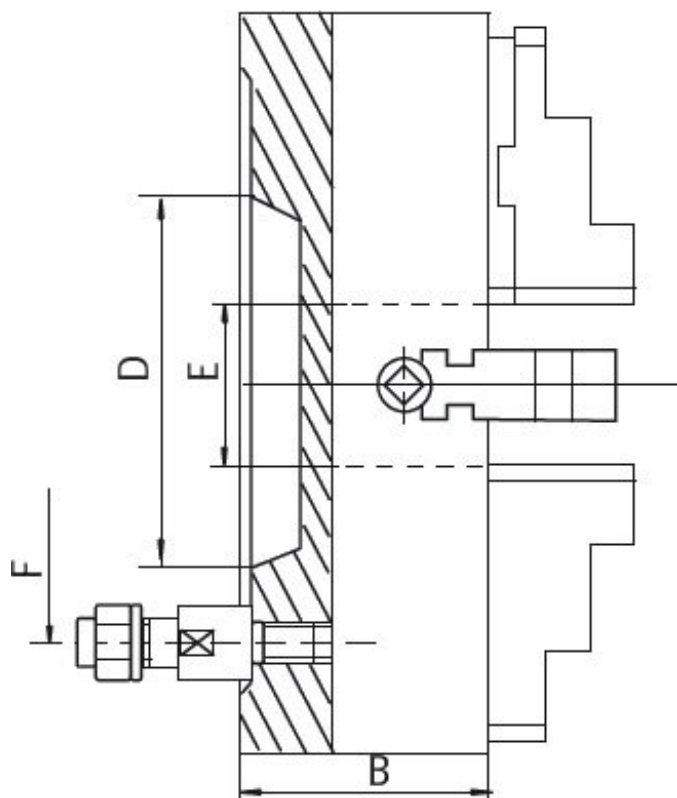

Upínací deska 250, litina, DIN 55027-5", jednoduché čelisti

Kód produktu: ZE-4157-255
EAN: 4049794048023
Celní tarif: 8466 2091
Hmotnost: 27,85 kg
Výrobce: [Zentra](#)
Dostupnost: skladem

15 150,00 Kč
10 020,66 Kč bez DPH
12 125,00 Kč s DPH
606,00 €
400,83 € bez DPH
485,00 € s DPH

4 individuálně nastavitelné čelisti. Samostatná sklíčidla jsou vhodná zejména pro upínání obrobků nepravidelného tvaru.

Upínací deska vč. 1 sady kalených oboustranných čelistí, klíče a montážních šroubů

Parametry

A	250	B	85	D	82.6
E	65	F	104.8	kg	27.5
Kužel	5	Nevyváženost gcm	10-250	Oběžný pr.max	296
U/min max	1500				

Tento produkt najdete v našem [KATALOGU na straně 37 \(2021\)](#)