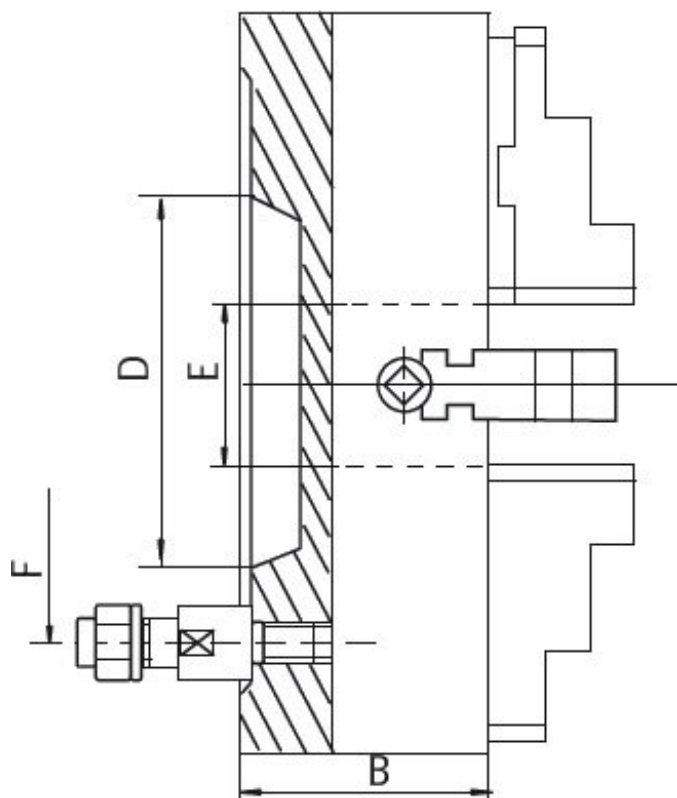

Upínací deska 250, litina, DIN 55027-6", jednoduché čelisti

Kód produktu: ZE-4157-256
EAN: 4049794048030
Celní tarif: 8466 2091
Hmotnost: 27,00 kg
Výrobce: [Zentra](#)
Dostupnost: skladem

10 020,66 Kč bez DPH
15-150,00 Kč **12 125,00 Kč s DPH**
400,83 € bez DPH
606,00-€ **485,00 € s DPH**

4 individuálně nastavitelné čelisti. Samostatná sklíčidla jsou vhodná zejména pro upínání obrobků nepravidelného tvaru.

Upínací deska vč. 1 sady kalených oboustranných čelistí, klíče a montážních šroubů

Parametry

A	250	B	85	D	106.4
E	65	F	133.4	kg	27.5
Kužel	6	Nevyváženost gcm	10-250	Oběžný pr.max	296
U/min max	1500				

Tento produkt najdete v našem [KATALOGU na straně 37 \(2021\)](#)