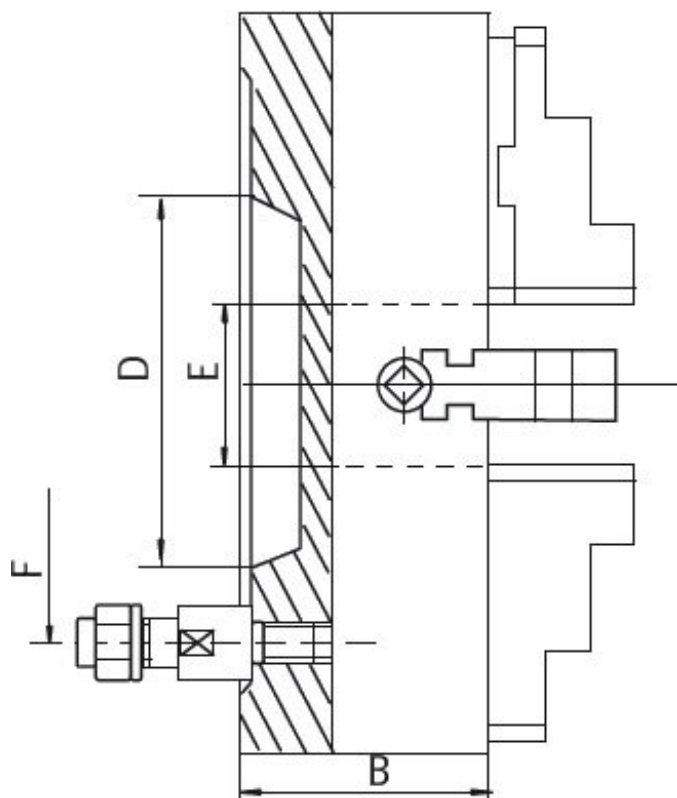

Upínací deska 250, litina, DIN 55027-8", jednoduché čelisti

Kód produktu: ZE-4157-258
EAN: 4049794048047
Celní tarif: 8466 2091
Hmotnost: 30,00 kg
Dostupnost: skladem

10 020,66 Kč bez DPH
15-150,00-Kč **12 125,00 Kč s DPH**
400,83 € bez DPH
606,00-€ **485,00 € s DPH**

4 individuálně nastavitelné čelisti. Samostatná sklíčidla jsou vhodná zejména pro upínání obrobků nepravidelného tvaru.

Upínací deska vč. 1 sady kalených oboustranných čelistí, klíče a montážních šroubů

Parametry

A	250	B	85	D	139.7
E	65	F	171.4	kg	27.5
Kužel	8	Nevyváženost gcm	10-250	Oběžný pr.max	296
U/min max	1500				

Tento produkt najdete v našem [KATALOGU na straně 37 \(2021\)](#)