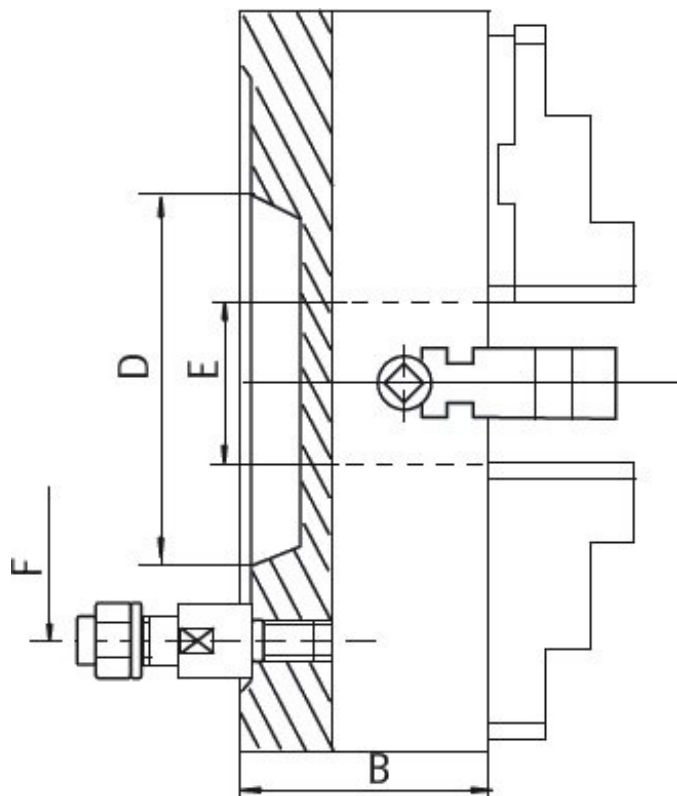

Upínací deska 315, litina, DIN 55027-5", jednoduché čelisti

Kód produktu: ZE-4157-315
EAN: 4049794048054
Celní tarif: 8466 2091
Hmotnost: 50,00 kg
Výrobce: [Zentra](#)
Dostupnost: skladem
Způsob přepravy: spedice

21 700,00 Kč
14 338,84 Kč bez DPH
17 350,00 Kč s DPH
868,00 €
573,55 € bez DPH
694,00 € s DPH

4 individuálně nastavitelné čelisti. Samostatná sklíčidla jsou vhodná zejména pro upínání obrobků nepravidelného tvaru.

Upínací deska vč. 1 sady kalených oboustranných čelistí, klíče a montážních šroubů

Parametry

A	315	B	95	D	82.6
E	80	F	104.8	kg	39.5
Kužel	5	Nevyváženost gcm	15-315	Oběžný pr.max	369
U/min max	1200				

Tento produkt najdete v našem [KATALOGU na straně 37 \(2021\)](#)