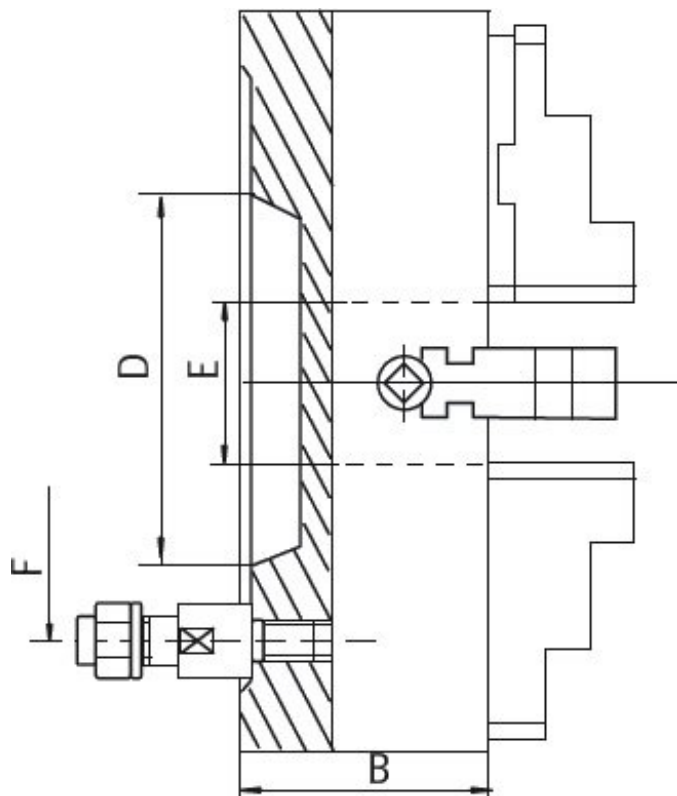

Upínací deska 315, litina, DIN 55027-6", jednoduché čelisti

Kód produktu: ZE-4157-316
EAN: 4049794048061
Celní tarif: 8466 2091
Hmotnost: 49,00 kg
Výrobce: [Zentra](#)
Dostupnost: skladem
Způsob přepravy: spedice

21 700,00 Kč
14 338,84 Kč bez DPH
17 350,00 Kč s DPH
868,00 €
573,55 € bez DPH
694,00 € s DPH

4 individuálně nastavitelné čelisti. Samostatná sklíčidla jsou vhodná zejména pro upínání obrobků nepravidelného tvaru.

Upínací deska vč. 1 sady kalených oboustranných čelistí, klíče a montážních šroubů

Parametry

A	315	B	95	D	106.4
E	80	F	133.4	kg	39.5
Kužel	6	Nevyváženost gcm	15-315	Oběžný pr.max	369
U/min max	1200				

Tento produkt najdete v našem [KATALOGU na straně 37 \(2021\)](#)