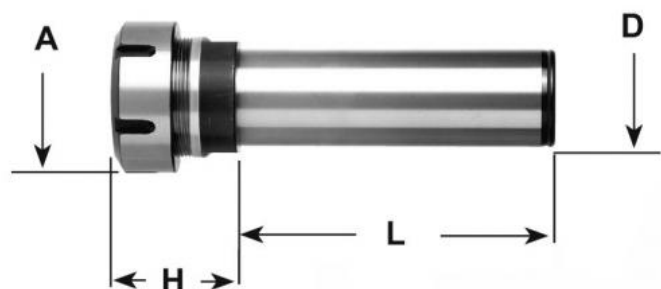

# Kleštinové sklíčidlo ER 16 MINI, válc. Ø 16 x 100

**Kód produktu:** 13-7812-16-16M-100  
**EAN:** 4049794019962  
**Celní tarif:** 8466 1038  
**Hmotnost:** 0,20 kg  
**Dostupnost:** skladem

1 487,60 Kč bez DPH  
~~2 250,00 Kč~~ **1 800,00 Kč s DPH**  
59,50 € bez DPH  
90,00 € **72,00 € s DPH**

## Parametry

<b>D</b>	16
<b>Kleština</b>	ER 16

<b>D2</b>	22
<b>L</b>	100

<b>H</b>	35
----------	----

Tento produkt najdete v našem [KATALOGU na straně 236 \(2021\)](#)