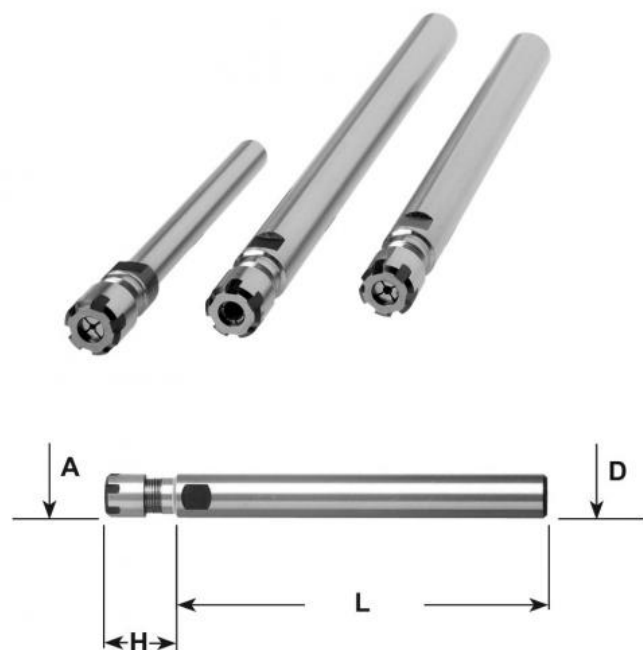

# Kleštinové sklíčidlo ER 16 MINI, válc. Ø 16 x 100

**Kód produktu:** 13-7812-16-16M-100  
**EAN:** 4049794019962  
**Celní tarif:** 8466 1038  
**Hmotnost:** 0,20 kg  
**Dostupnost:** skladem

1 487,60 Kč bez DPH  
~~2 250,00 Kč~~ **1 800,00 Kč s DPH**  
59,50 € bez DPH  
90,00 € **72,00 € s DPH**

## Parametry

<b>D</b>	16
<b>Kleština</b>	ER 16

<b>D2</b>	22
<b>L</b>	100

<b>H</b>	35
----------	----

Tento produkt najdete v našem [KATALOGU na straně 236 \(2021\)](#)